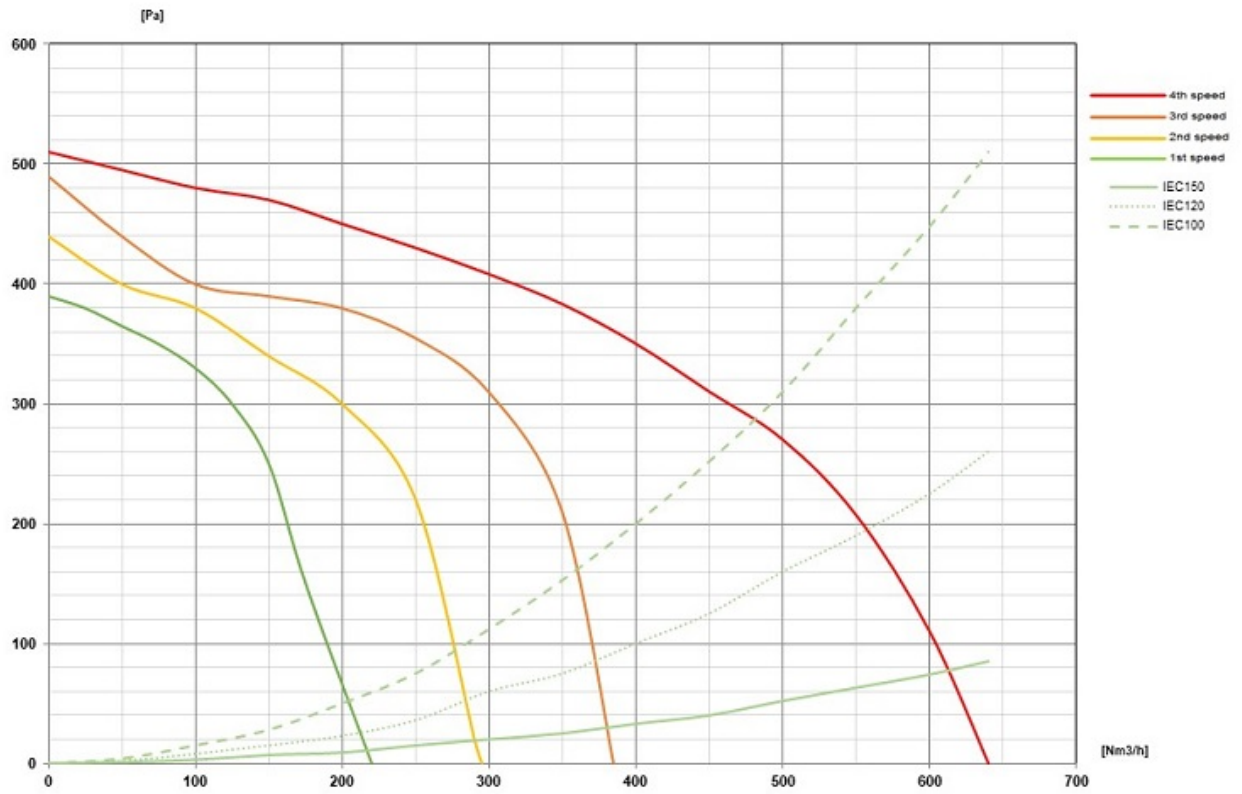

LUMINA NRS

Version

Wall 120 cm - Steel - 800 m3/h

Collection

Тишина - NRS

EAN код

8034122344881

Технически Характеристики на мотора

Мощност на мотора	1	2	3	4
Ниво на шум dB(A)re1pW-I.E.C.60704-2-13	37	41	46	54,5
Капацитет (m3/h) I.E.C.61591	220	290	375	610
Максимално налягане	390	440	490	510
Мощност на мотора	130	150	178	224
Въздуховод	150	150	150	150