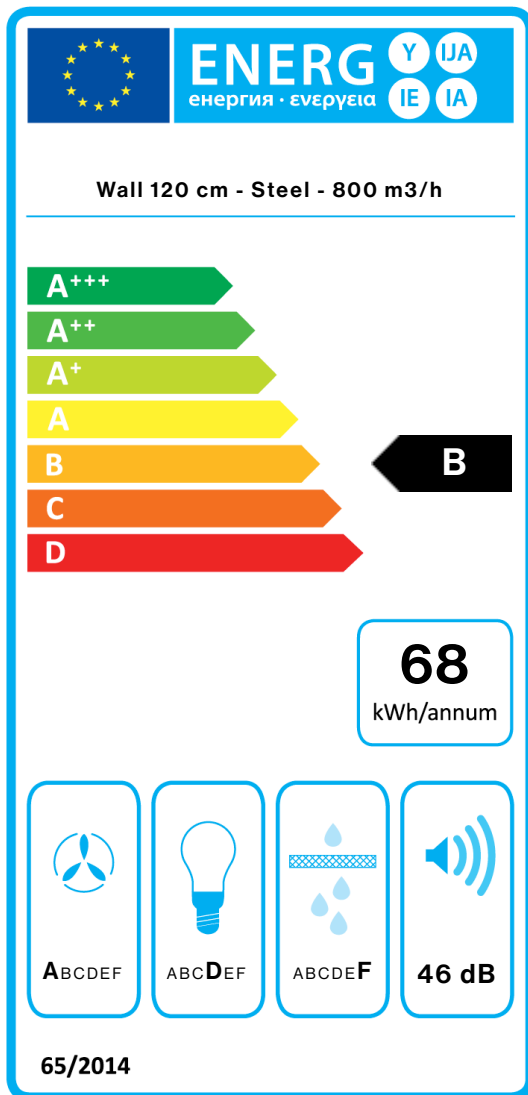

4

Осветление

Неоново осветление 1x28 W

Филтър

2 x Metallic filter "Base" - 274x274 mm

Филтър с активен въглен Charcoal and Zeolite filter (закупува се допълнително)

Минимално разстояние

Газов котлон: 65 cm

510 Pa

Максимална мощност на мотора

224 W

Енергиен клас

B

LUMINA NRS

Version

Wall 120 cm - Steel - 800 m3/h

LUMINA NRS

Version

Wall 120 cm - Steel - 800 m3/h

Collection

Тишина - NRS

EAN код

8034122344881

Енергиен етикет

PF		
S	Falmec Spa	
M	Wall 120 cm - Steel - 800 m3/h	
AEC	68,3	kWh/a
EEC	B	
FDE	28,9	
FDEC	A	
LE	12,6	
LEC	D	
GFE	53,0	
GFEC	F	
Qmin	220,0	m ³ /h
Qmax	375,0	m ³ /h
Qboost	610,0	m ³ /h
SPEmin	37	dBa
SPEmax	46	dBa
SPEboost	55	dBa
PO	-	W
PS	0,48	W
PI		
F	1	
EEl	66,4	
Qbep	369,0	m ³ /h
Pbep	369	Pa
Qboost	610,0	m ³ /h
Wbep	131,0	W
WL	28,00	W
Emiddle	353	lex
Lwa-SPEmax	46	dBa