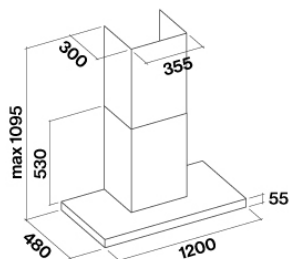

LUMINA NRS

Version

Wall 120 cm - Steel - 800 m³/h

Collection

Тишина - NRS

EAN код

8034122344881

ХАРАКТЕРИСТИКИ

Технология **NRS** за по-тиха кухня

Touch screen контрол + функция **24ч**

Бяло неоново **ambient** осветление

Метален филтър за мазнини, отстраняем и почистващ се
Комбиниран **Carbon.Zeo** филтър, регенериращ се

ДОПЪЛНИТЕЛНИ АКСЕСОАРИ

FA-KACL571#I

Extension H960 - Wall

KACL.400

Silent / Conveyor NRS

KACL.570#I

Extension H700 - Wall

KACL.815

Protective cleaning cloths for stainless steel (box 10 pcs)

KACL.961

Charcoal and Zeolite filter

ТЕХНИЧЕСКИ ХАРАКТЕРИСТИКИ

Тип монтаж

Стенни аспиратори

Размери

120 cm

Финишинг

Неръждаема стомана Scotch brite (AISI 304)

Калено стъкло със стоманено покритие

Мотор

800 m³/h

Тип управление

Сензорно управление

Степени на мощност

4

Осветление

Неоново осветление 1x28 W

Филтър

2 x Metallic filter "Base" - 274x274 mm

Филтър с активен въглен Charcoal and Zeolite filter (закупува се допълнително)

Минимално разстояние

Газов котлон: 65 cm

Електрически котлон: 52 cm

ТЕГЛО И ОБЕМ НА ОПАКОВКАТА

Брутно тегло

48 kg

Нетно тегло

41 kg

Обем

0.65 m³

Размер на опаковката

Дължина

1330 mm

Височина

675 mm

Дълбочина

725 mm

Свързване и консумация

Максимална консумация

320 W

Напрежение

220-240V

Честота

50-60Hz

Тип щепсел

Shuko

ТЕХНИЧЕСКИ ХАРАКТЕРИСТИКИ НА МОТОРА

Максимален капацитет на аспириране

610 m³/h

I.E.C. 61591

Максимално ниво на шум

54,5 dB(A)re1pW

I.E.C.60704-2-13

Максимално налягане

510 Pa

Максимална мощност на мотора

224 W

Енергиен клас

B